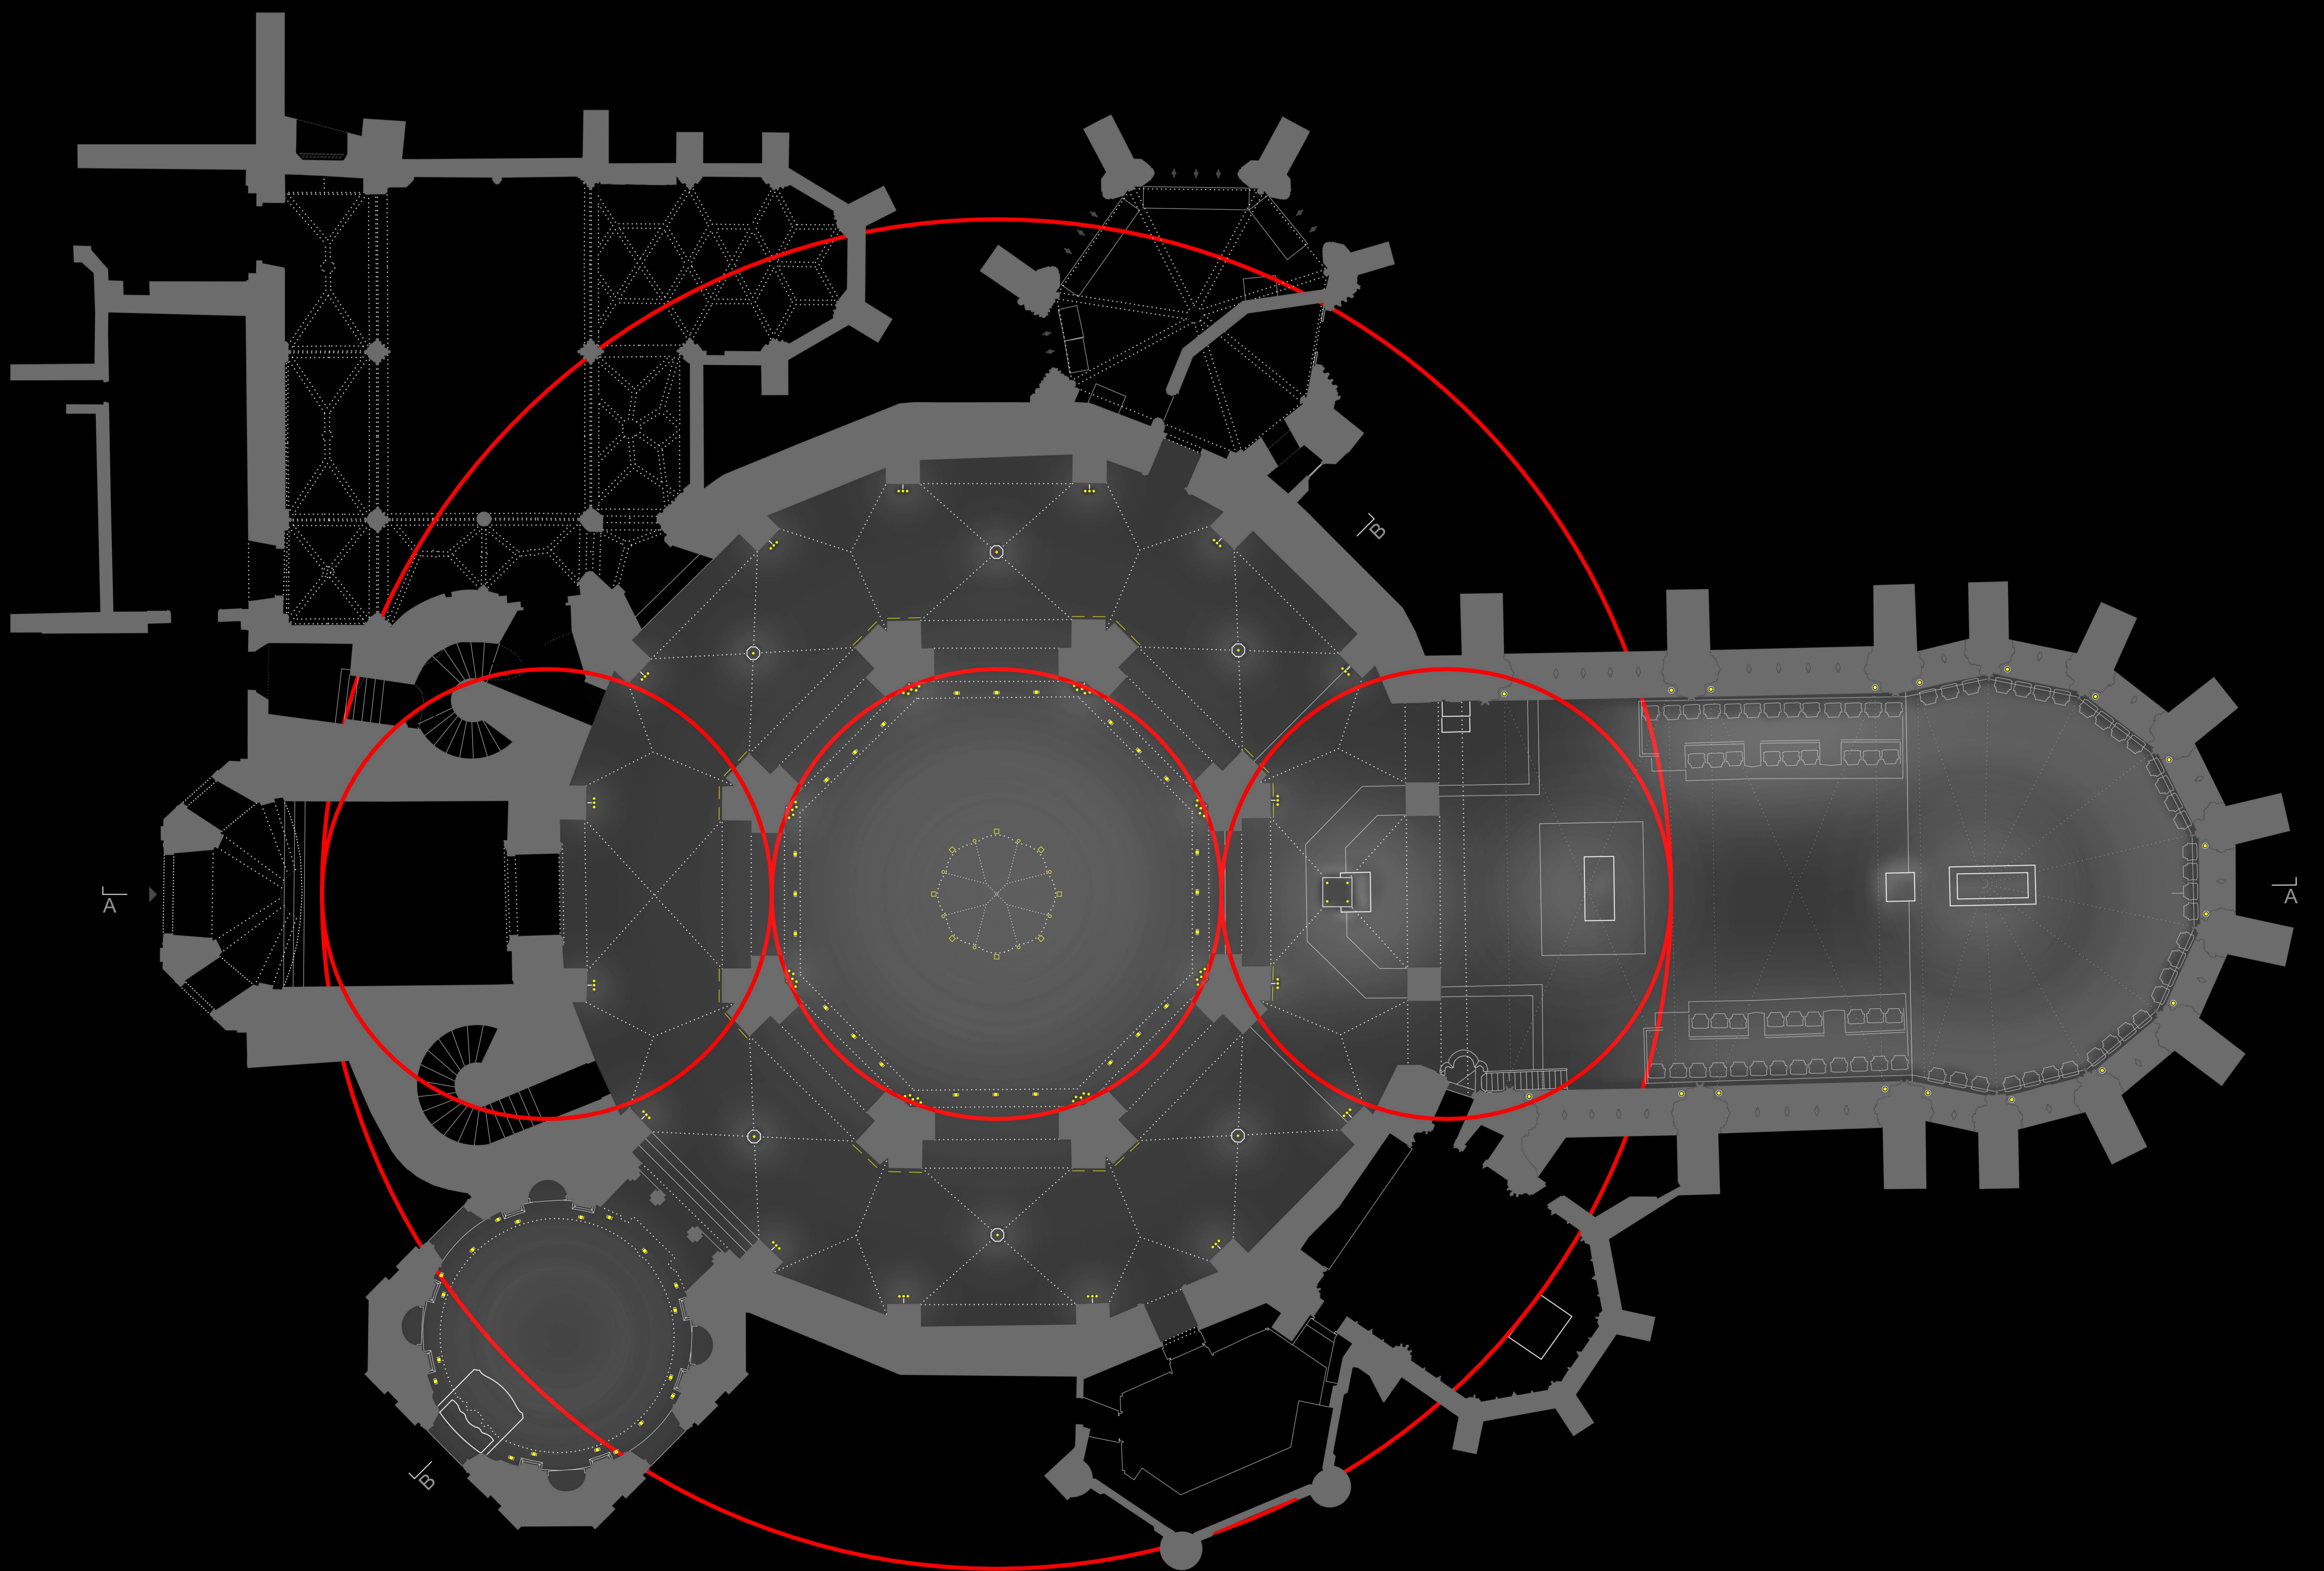

Schnittansicht A.A_Oktogon Chorhalle_M 1: 100

Grundriss Niveau 02_M 1: 100