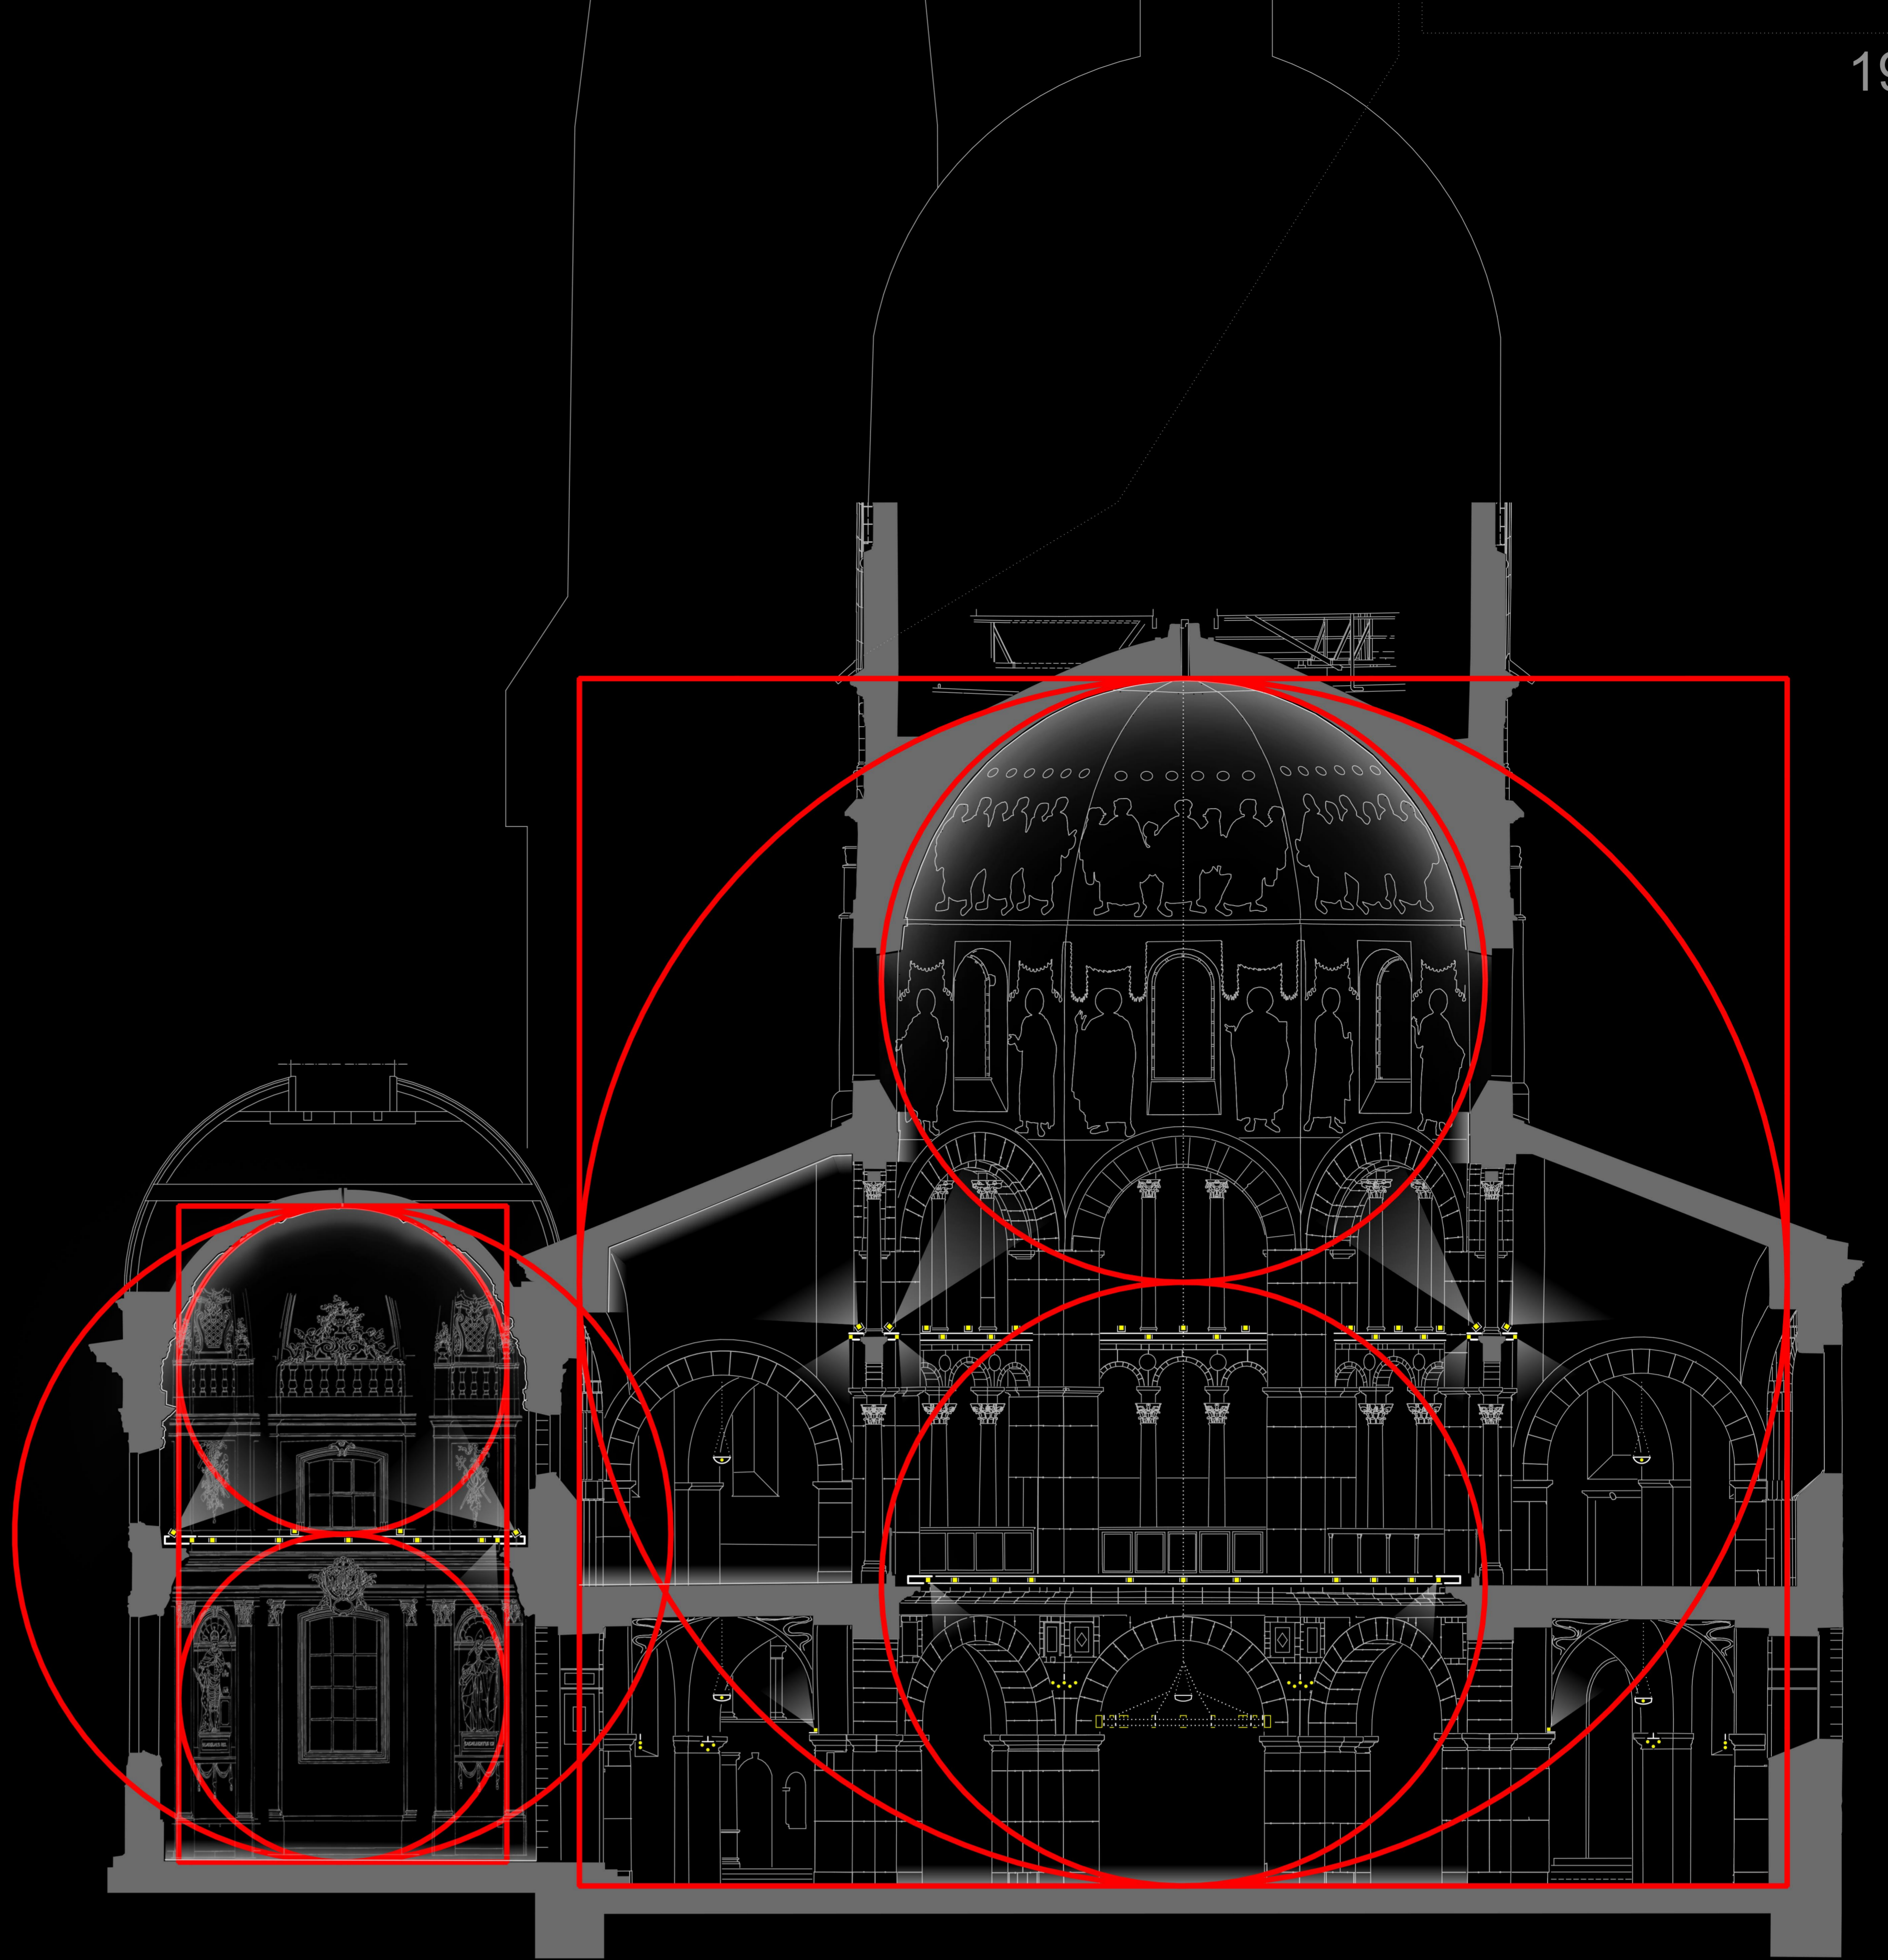

Die Ausleuchtung des Hohen Doms zu Aachen

Schnittansicht B.B_Ungarnkapelle Oktogon_M 1: 100